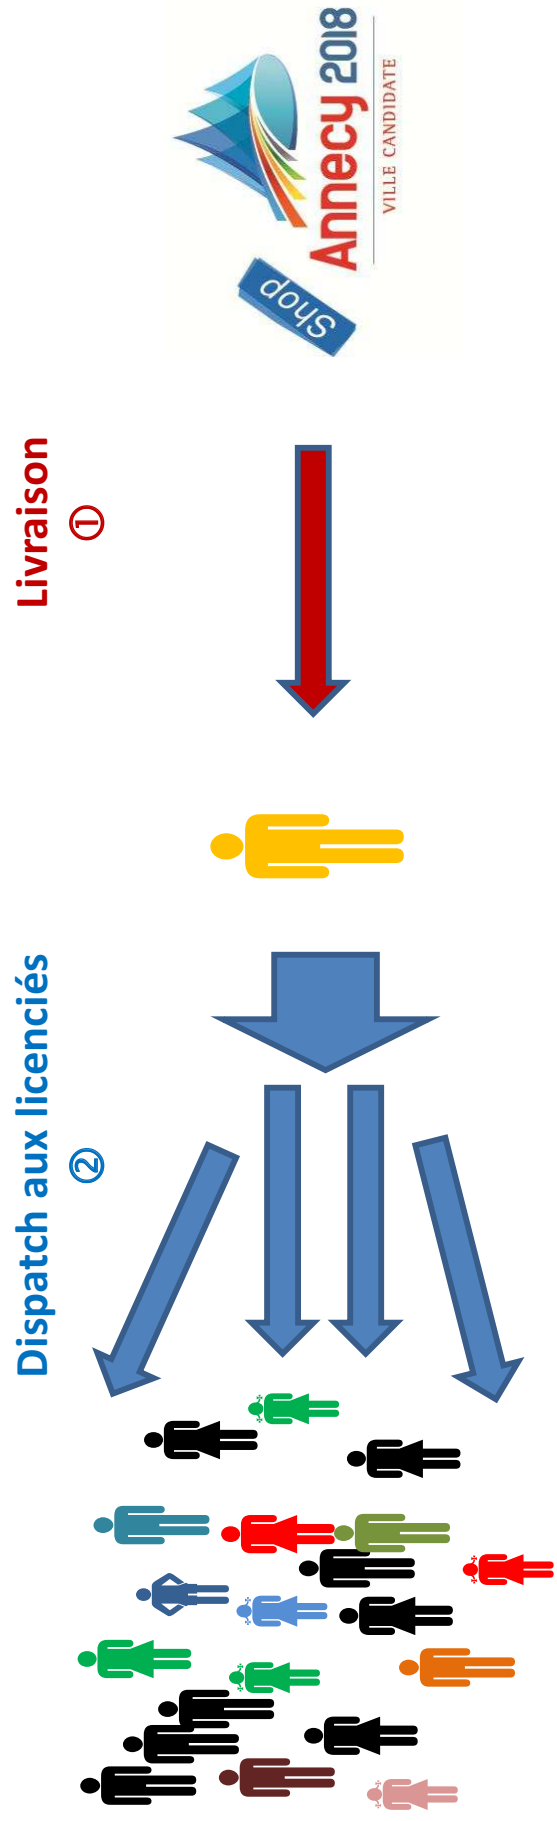

Licenciés

Référent Club

shop@annecy 2018.com