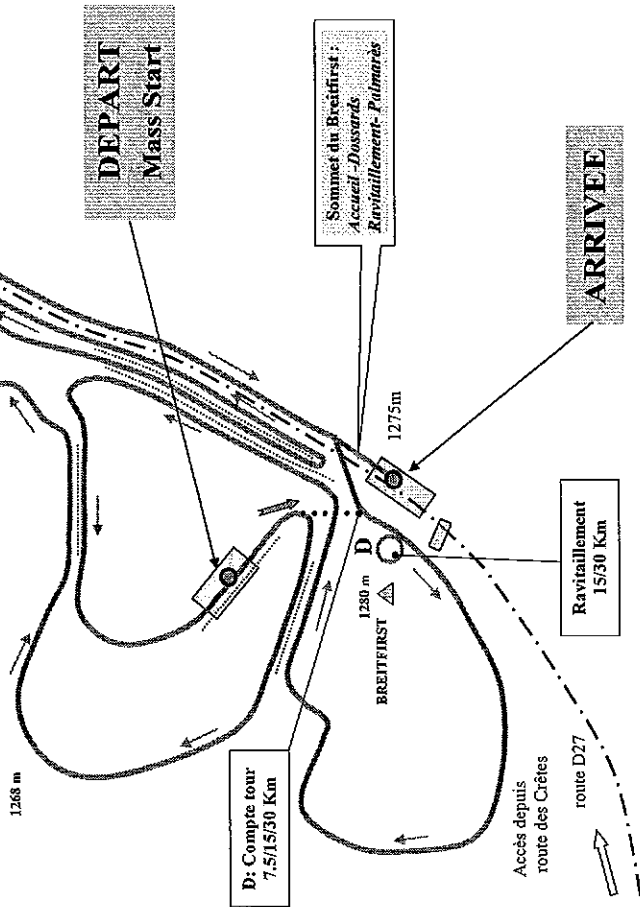

SCHREIBER - VACCARO
Poêles en faïence - Cheminées

Pénitance de Guebwiller
68500 GUEBWILLER
Tél : 03 83 74 36 32
Fax : 03 83 74 32 49
www.schreiber-vaccaro.com
E-Mail : schreiber-vaccaro@wanadoo.fr

PLAN CIRCUITS COURSE: Breitfirst 1280m
7ème Etape Coupe des Vosges Crédit Mutuel -
Championnat des Vosges longues distances -
Coupe Roedelien - Hahnenbrunnen
20 février 2011

1er Départ à 9h30 - style classique

Distances à parcourir	
N°1 Cadets Cadettes	1 Tour = 7.5 km
N°2 Je, Ju, Sen, Vet Dames	2 Tours = 15 km
N°3 Je, Ju, Sen, Vet Hommes	4 Tours = 30 km

PLAN PARCOURS

Ets CIPRIANO sàrl