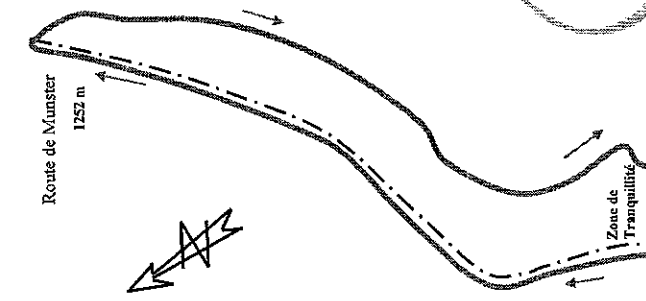

1er Départ à 9h30 - style classique

Distances à parcourir	
N°1 Cadets Cadettes	1 Tour = 7.5 km
N°2 Je, Ju, Sen, Vet Dames	2 Tours = 15 km
N°3 Je, Ju, Sen, Vet Hommes	4 Tours = 30 km

PLAN PARCOURS

Ets CIPRIANO sàrl