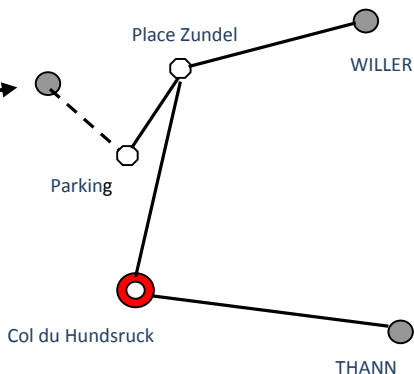

NB : possibilité d'une navette entre le parking et le refuge pour les personnes à mobilité réduite (se renseigner auprès de l'association)