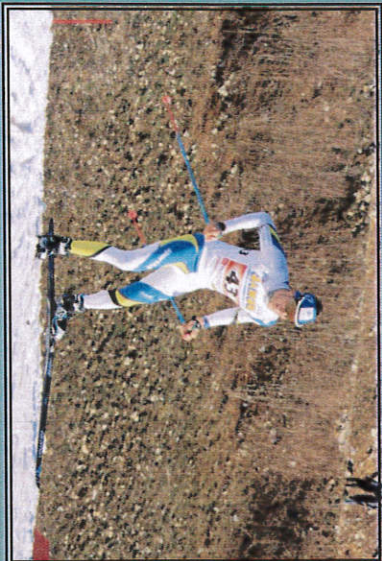

Sawsse National Tour (Coupe de France) ... des podiums pour:

Clément CHRISTMANN (SC Ranspach) : 4 podiums dont 1 victoire

Gaël EPP (SC Ranspach) : 3 podiums dont 1 victoire

Emilien CLAUDE (Basse/Rupt SN) 1 podium

Delphine CLAUDEL (SC La Bresse) 8 podiums dont 6 victoires

Bastien POIRRIER (SC Ranspach) 2 podiums dont 1 victoire

Joli doublé de Clément aux Tuffes le 27 et 28 février

Gaël remporte la Montée du Vercors nordic tour

Delphine domine les sprints classique et devance les seniors dames...

Le biathlète Emilien Claude se classe 2ème sur un sprint classique...