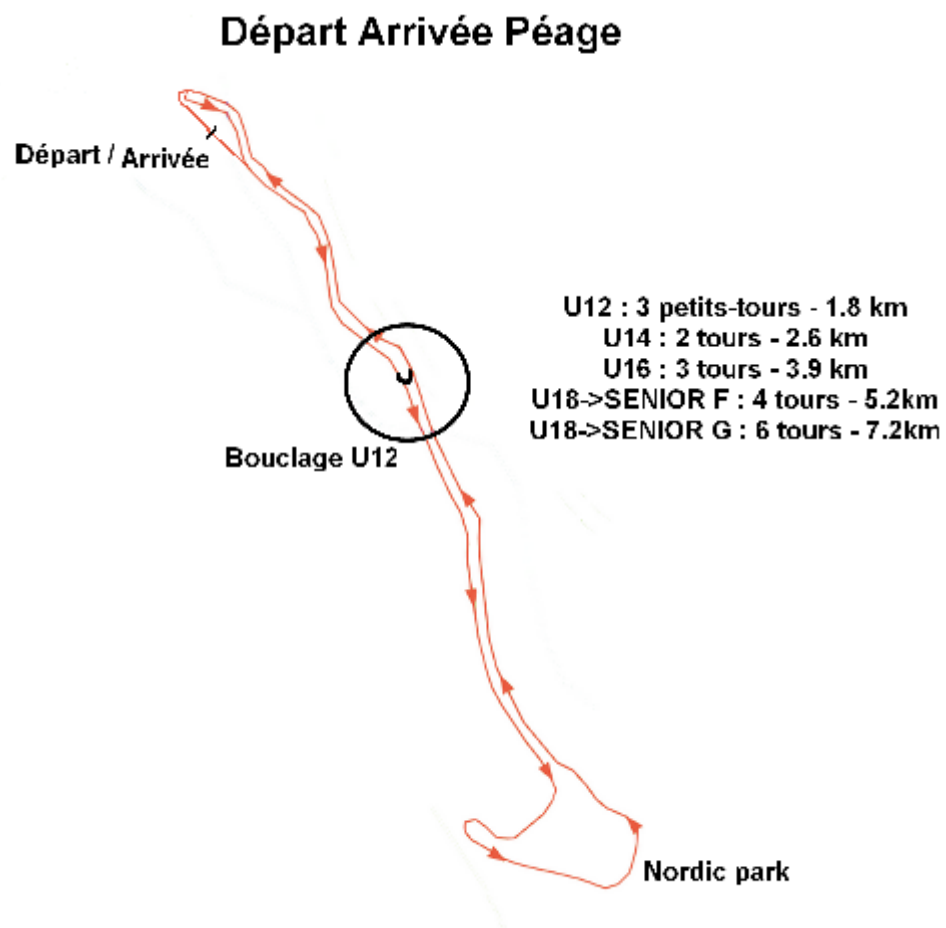

Parcours ski