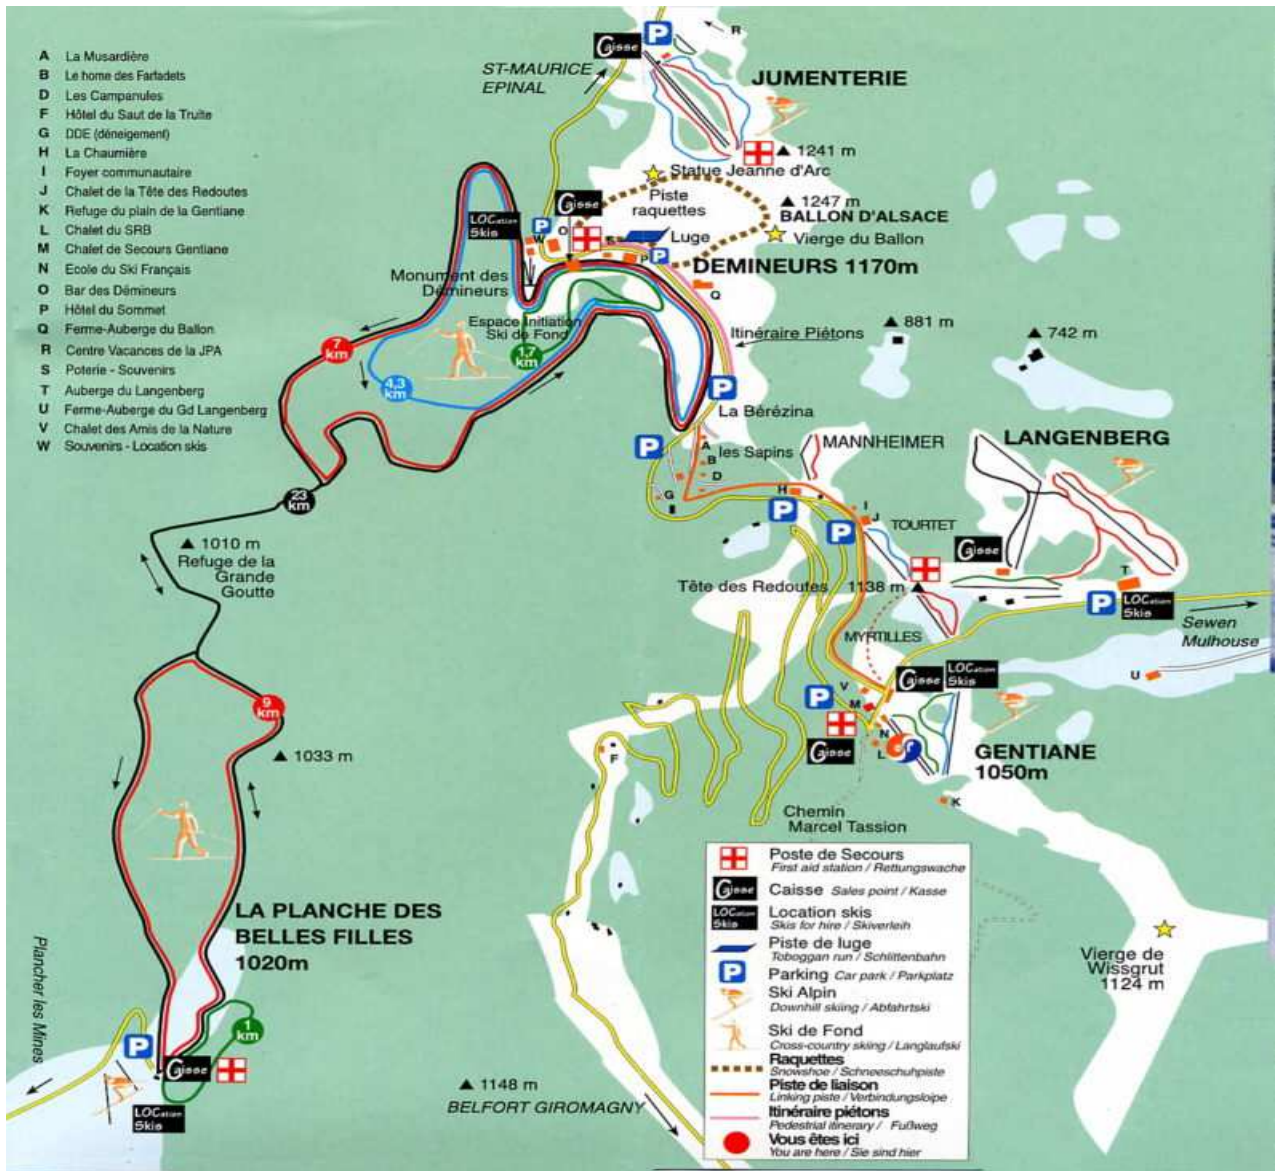

Jury: DT: Vincent GERARD DT adjoint : Eric POIROT
Dir Epreuve: Fabrice MANGEL

Horaire : 1^{er} départ 9h30

Catégories : U13 M : (2 tours de piste verte) à 9h30
/Distances U13 F : (2 tours de piste verte) à 9h32
U15F : (2 tours de piste verte) à 9h35
U15 M : (1 tours de piste bleue) à 10h00
U17 à SEN F : (1tour de piste bleue) à 10h02
U17 à SEN M : (2 tour de piste bleue) à 10h30

1 tour de verte = 1,7 km

1 tour de bleue = 4,3 km

Charte de fartage régionale à respecter:

Style : SKAT

POUR TOUS LES COUREURS

Départs en ligne

Dossards à retirer à la tente du ski club ou
salle pique nique du point i suivant le temps

Ligue Grand Est de Ski
Comité Sportif
Massif des Vosges

FERME DU BENNEVISE
Fromages fabriqués et affinés sur place

Munster - Chic
Borgkass - Carré
Petit Gris

1bis, Le Bennevisse
88360 RUPT/Mile
Tél. 03 29 24 45 17
fermedubennevisse@orange.fr