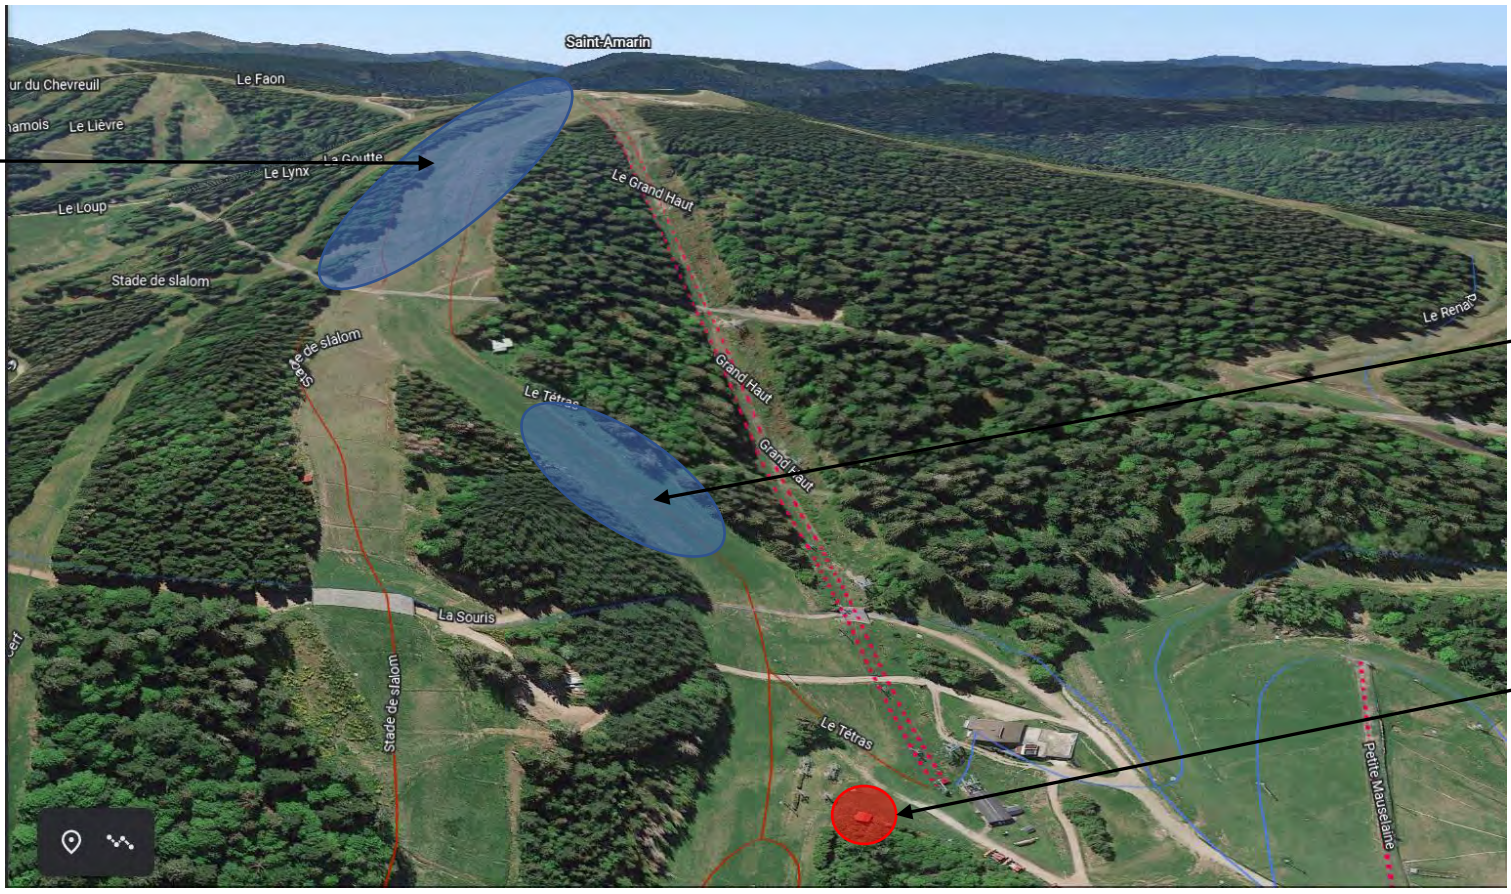

Finales

des circuits alpins régionaux
du Comité de Ski du Massif des Vosges

dimanche 20 mars à Gérardmer

Finale B
(U12 à adultes)

Finale A
(finales des coupes d'argent)

point
convivialité

Finale A

//

organisateur : AS Gérardmer

organisation

- **8 premiers H et D des classements CA U12, CA U14, CA U16 et GPA**
- tracé // avec skis slalom
- Tableau avec matchs allers retours / catégorie
- 1^{er} départ 10h
- Échauffement sur le haut du Tétrás
- Rotation sur le TS du Grand Haut
- Dossards, résultats et infos diverses au point de convivialité

- Tous les compétiteurs U12 à adultes non sélectionnés en finale A
- tracé GS pro (15 m) avec skis slalom
- 2 manches
- 1^{er} départ 10h
- Échauffement sur le haut du Tétrás
- Rotation sur le TK de la goutte ou TS du grand haut
- Dossards, résultats et infos diverses au point de convivialité