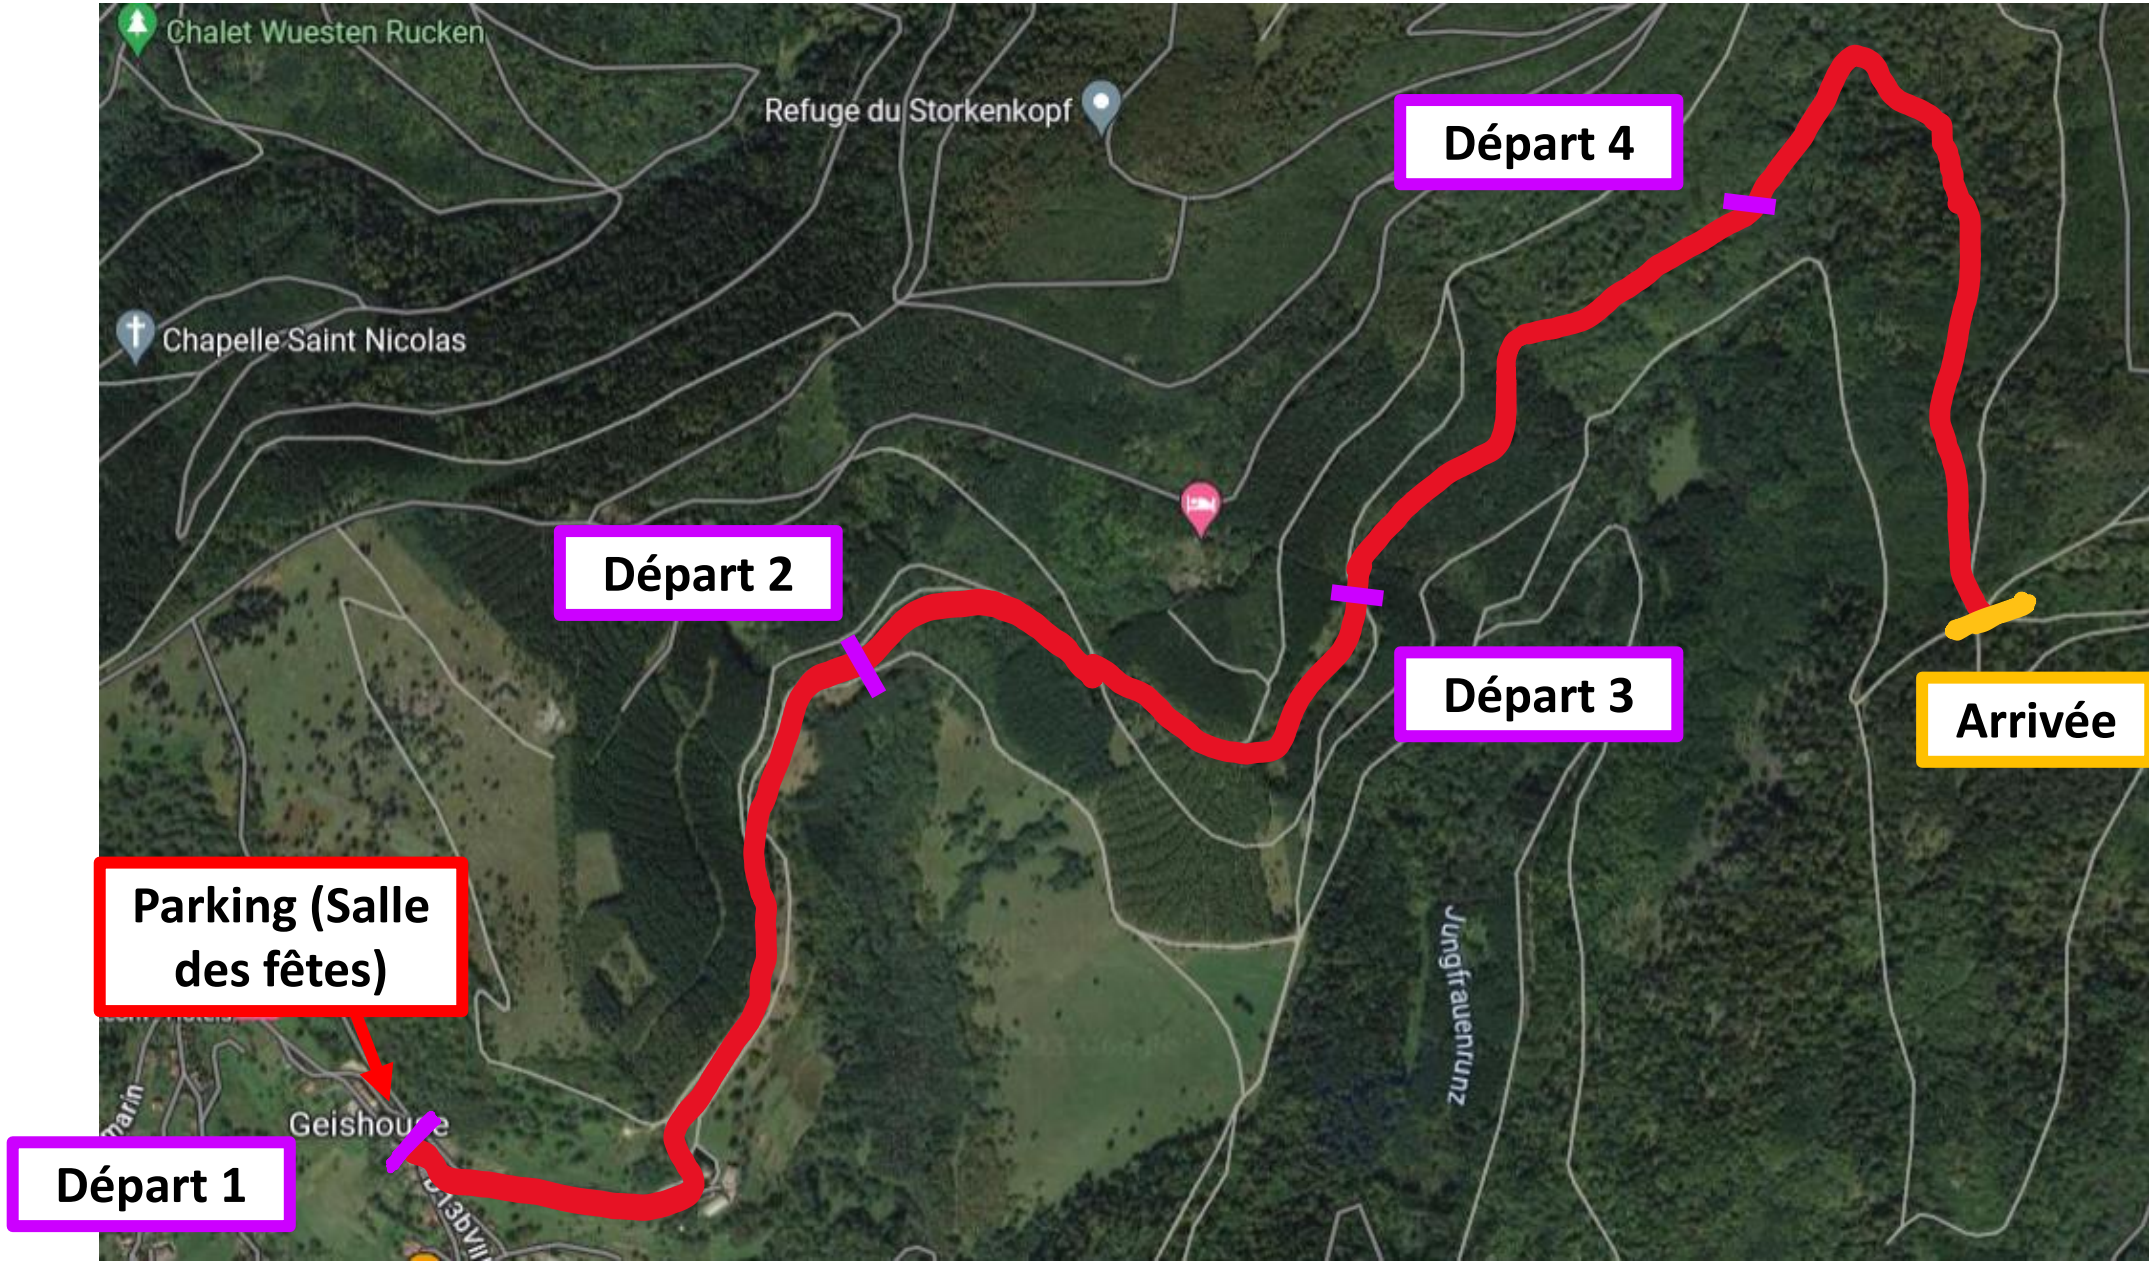

## COURSE DE SKI-ROUE

**GEISHOUSE –  
COL DU HAAG**

**22**  
**OCTOBRE**  
**2023**

**SKI CLUB  
MARKSTEIN  
RANSPACH**

**MASS START CLASSIQUE A PARTIR DE 9H30**

**10H00** - U16/U18 D/U20 D/Sen D : 3,5 km (Départ 2)

**10H30** - U15 : 2,5 km (Départ 3)

**11H00** - U13 : 1,5 km (Départ 4)

**Ski-roues Classique avec roues noires obligatoires**

**Merci aux coureurs à l'échauffement de ne pas gêner les coureurs en course.**

# Parcours détaillé :

# Organisation :

- Stationnement des véhicules sur le parking de la salle polyvalente ou du cimetière de Geishouse. Accès par Moosch ou Saint-Amarin, **pas d'accès par le haut**.
- Spectateurs à pied ou à vélo autorisés.
- Une heure avant chaque départ, les coureurs pourront mettre leur sac dans une camionnette SCMR au parking, qui ira à leur départ et partira juste avant eux pour pouvoir se changer à l'arrivée.
- Echauffement en ski-roue du parking jusqu'à son départ.
- Les coureurs seront véhiculés de l'arrivée au parking à la fin de toutes les courses par les camionnettes SCMR et une camionnette par club.
- Palmarès au parking de la salle polyvalente à l'issue de toutes les courses