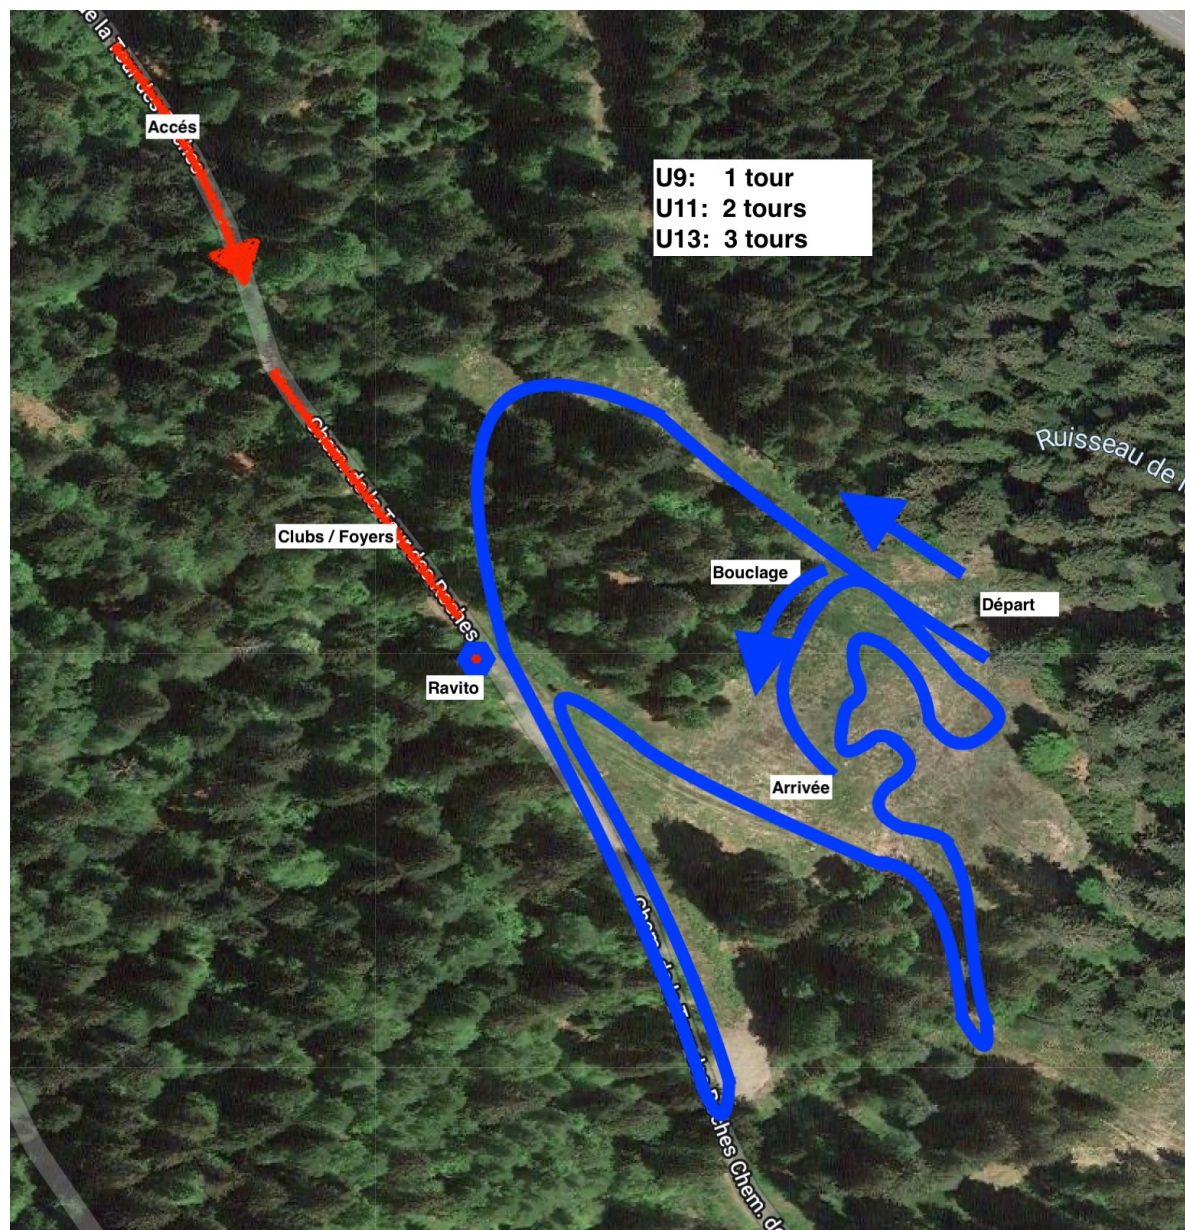

PLAN D'ACCES

L'accès au Nordic-Parc sera possible à pied (coté tremplin) ou à skis.

Merci de ne pas utiliser l'accès par le haut du tour des roches

PLAN DE PISTE

L'enneigement est faible, dans un souci de maintenir une qualité de piste intéressante merci de n'utiliser la piste qu'à skis.

Pas de piéton sur la piste!
Utiliser uniquement les passages matérialisés par l'organisation pour traverser les pistes

TRACE DECOUVERTE ET BABY-TRACE

La Trace Découverte empruntera le même parcours que la piste de compétition.

La Baby-Trace se déroulera sur une portion relativement plane.

Les inscriptions sont possibles (engagement de 3€):

- sur le site internet: tracevosgienne.fr
- sur place (environ 1h avant l'animation)

PROGRAMME