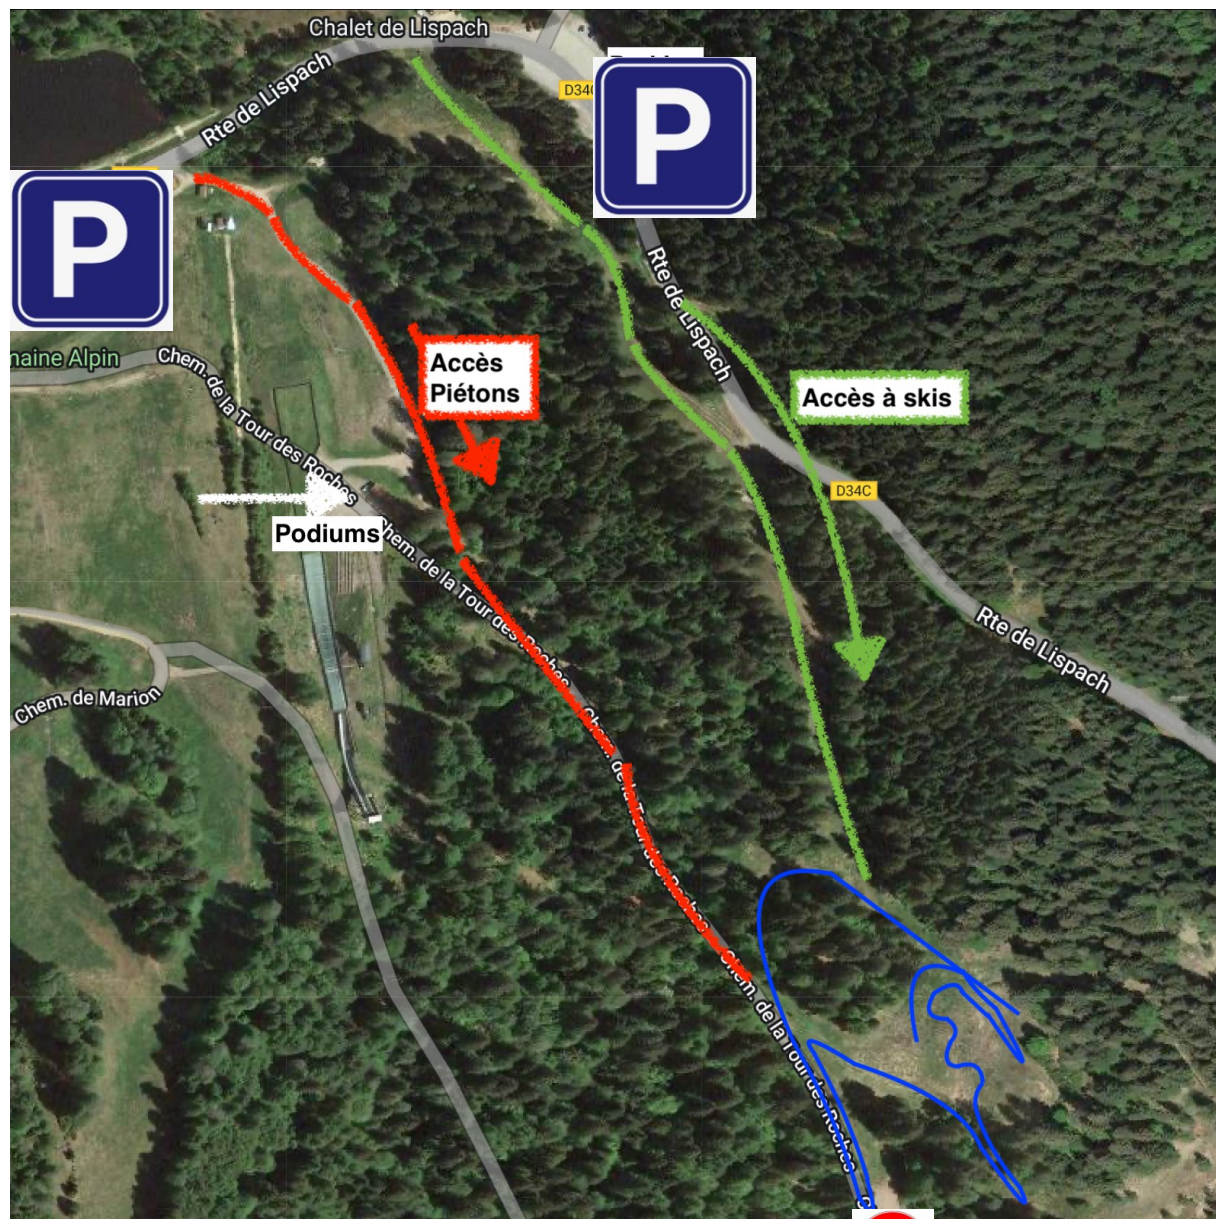

PLAN D'ACCES

L'accès au Nordic-Parc sera possible à pied (coté tremplin) ou à skis.

Merci de ne pas utiliser l'accès par le haut du tour des roches

PLAN DE PISTE

L'enneigement est faible, dans un souci de maintenir une qualité de piste intéressante merci de n'utiliser la piste qu'à skis.

Pas de piéton sur la piste!
Utiliser uniquement les passages matérialisés par l'organisation pour traverser les pistes

TRACE DECOUVERTE ET BABY-TRACE

La Trace Découverte empruntera le même parcours que la piste de compétition.

La Baby-Trace se déroulera sur une portion relativement plane.

Les inscriptions sont possibles (engagement de 3€):

- sur le site internet: tracevosgienne.fr
- sur place (environ 1h avant l'animation)

PROGRAMME