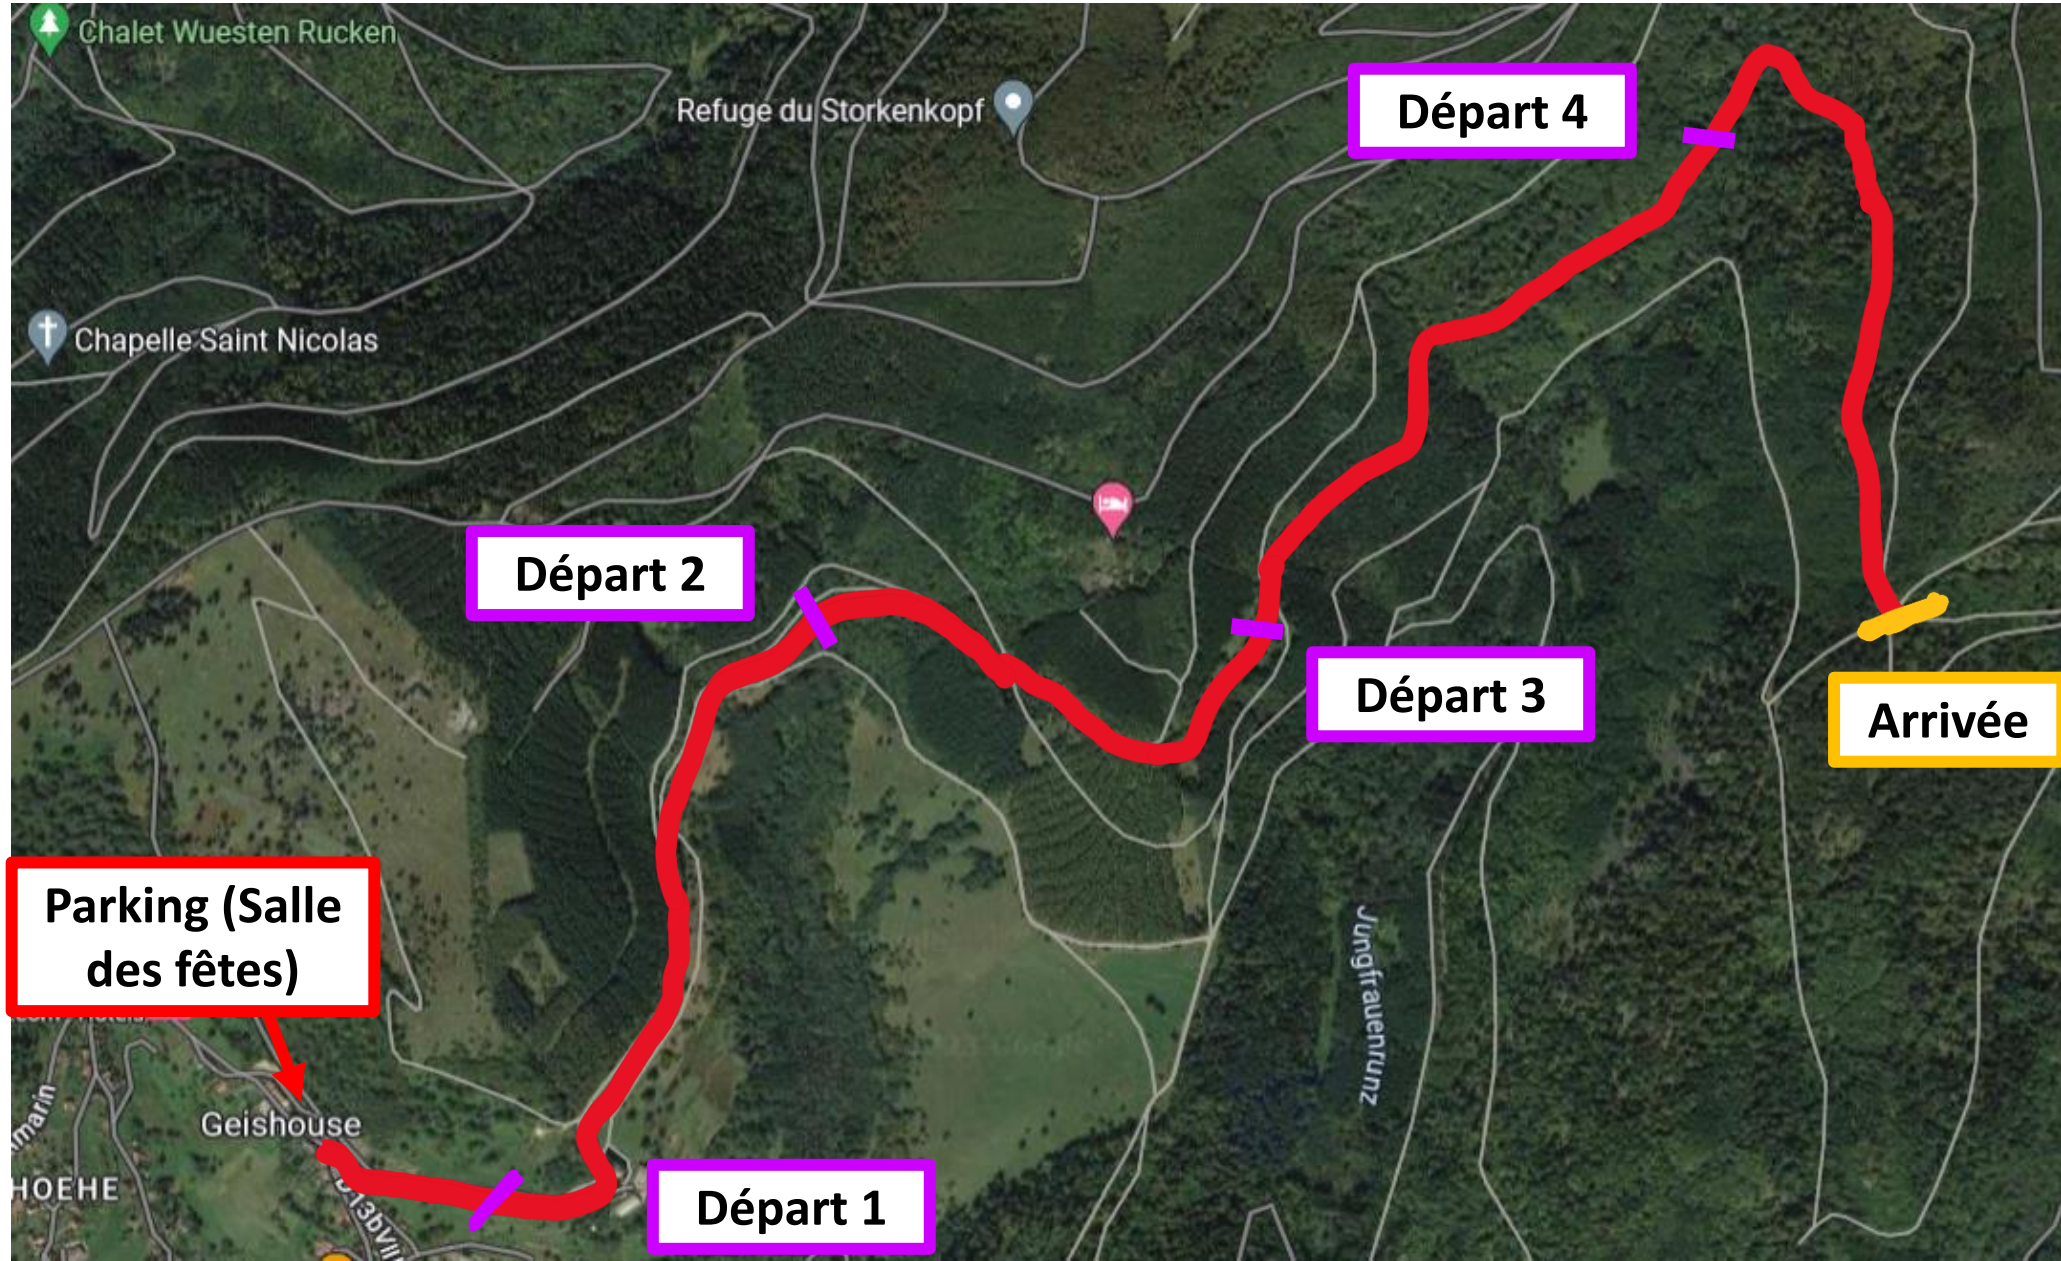

Ski club
MARKSTEIN RANSPACH

2^{ème} MONTEE DU HAAG

COURSE DE SKI-ROUE

**GEISHOUSE –
COL DU HAAG**

26
OCTOBRE
2024

**SKI CLUB
MARKSTEIN
RANSPACH**

MASS START CLASSIQUE A PARTIR DE 9H30

Programme prévisionnel:

MASS START EN CLASSIQUE A PARTIR DE 9H30:

Départs échelonnés selon les catégories

Arrivée commune pour toutes les catégories

DT: Jean-Marc PATARD

09H30 - U18 H/U20 H/Sen H : 4,5km (Départ 1)

10H00 - U16/U18 D/U20 D/Sen D : 3,5 km (Départ 2)

10H30 - U15 : 2,5 km (Départ 3)

11H00 - U13 : 2 km (Départ 4)

Ski-roues Classique avec roues noires obligatoires

Merci aux coureurs à l'échauffement de ne pas gêner les coureurs en course.

Parcours détaillé :

Organisation :

- Stationnement des véhicules sur le parking de la salle polyvalente ou du cimetière de Geishouse. Accès par Moosch ou Saint-Amarin, **pas d'accès par le haut**.
- Spectateurs à pied ou à vélo autorisés.
- Une heure avant chaque départ, les coureurs pourront mettre leur sac dans une camionnette SCMR au parking, qui ira à leur départ et partira juste avant eux pour pouvoir se changer à l'arrivée.
- Echauffement en ski-roue du parking jusqu'à son départ.
- Les coureurs seront véhiculés de l'arrivée au parking à la fin de toutes les courses par les camionnettes SCMR et une camionnette par club.
- Palmarès au parking de la salle polyvalente à l'issue de toutes les courses